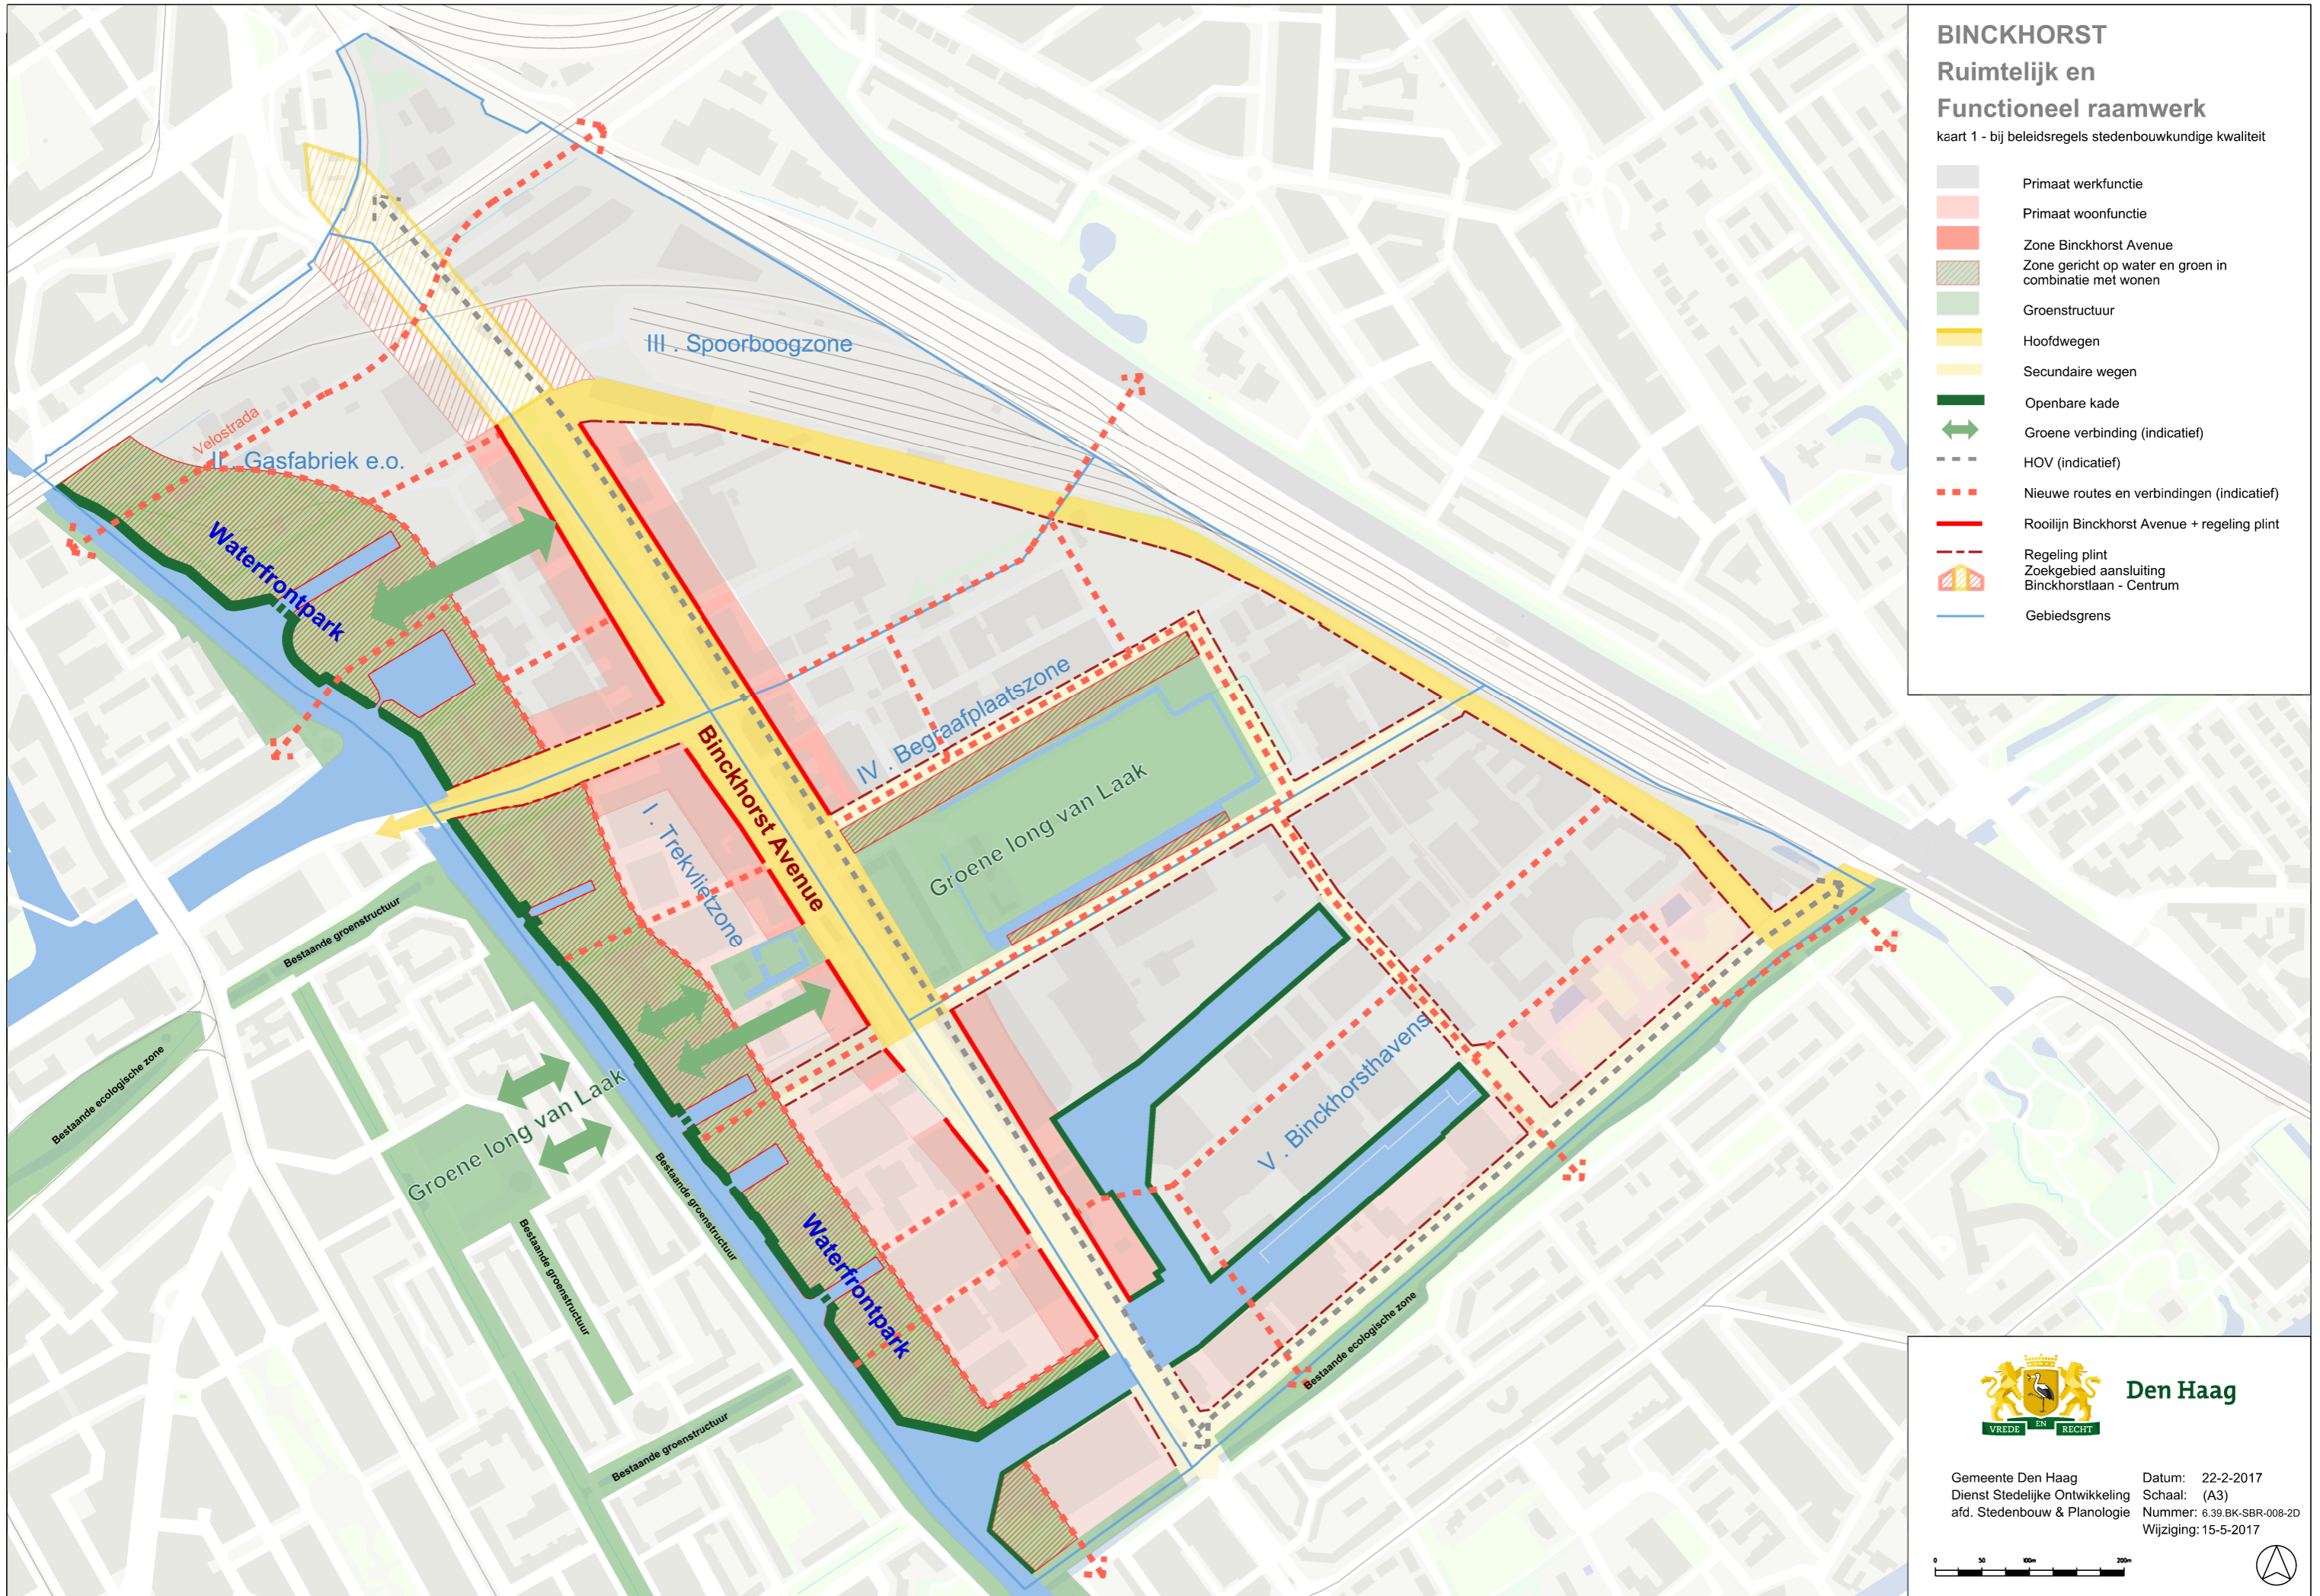

BINCKHORST

Ruimtelijk en Functioneel raamwerk

kaart 1 - bij beleidsregels stedenbouwkundige kwaliteit

-  Primaat werkfunctie
-  Primaat woonfunctie
-  Zone Binckhorst Avenue
-  Zone gericht op water en groen in combinatie met wonen
-  Groenstructuur
-  Hoofdwegen
-  Secundaire wegen
-  Openbare kade
-  Groene verbinding (indicatief)
-  HOV (indicatief)
-  Nieuwe routes en verbindingen (indicatief)
-  Rooilijn Binckhorst Avenue + regeling plint
-  Regeling plint
Zoekgebied aansluiting
Binckhorstlaan - Centrum
-  Gebiedsgrens

Den Haag

Gemeente Den Haag
Dienst Stedelijke Ontwikkeling
afd. Stedenbouw & Planologie

Datum: 22-2-2017
Schaal: (A3)
Nummer: 6.39.BK-SBR-008-2D
Wijziging: 15-5-2017